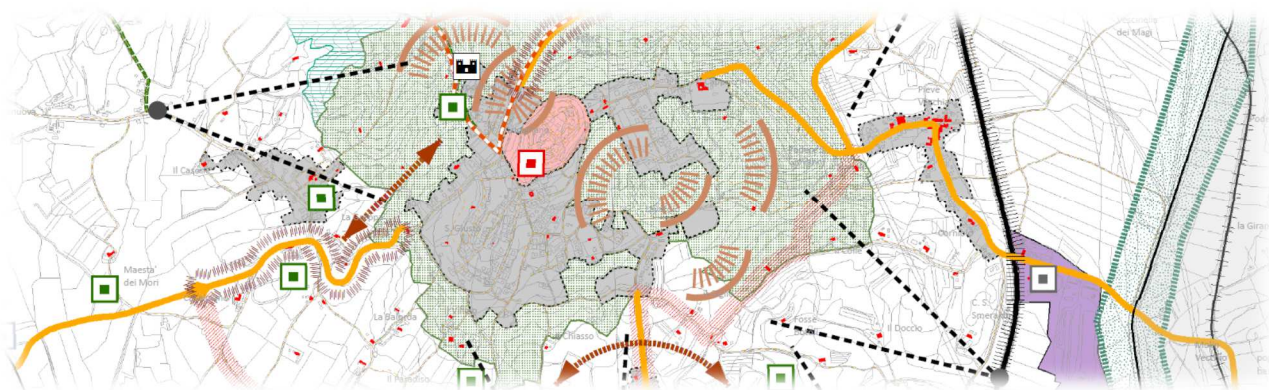

Il nuovo portale SIT - Sistema Informativo Territoriale del Comune di Lucignano e Marciano della Chiana

È on-line il SIT, portale del Sistema Informativo Territoriale del Comune di Lucignano. Il SIT si occupa di organizzare, aggiornare e diffondere l'informazione geografica: è il riferimento per tutte le informazioni e gli atti di pianificazione relativi alla gestione del territorio del Comune.

È possibile consultare le varie sezioni, usando mappe interattive, normative ed regolamenti, consultare il PSI e quando sarà adottato anche il POI.

Le cartografie interattive sono state riprogettate e rese disponibili con un nuovo visualizzatore, realizzato per adattarsi anche ai dispositivi mobili come smartphone e tablet.

SIT - Comune di Lucignano e Marciano della Chiana